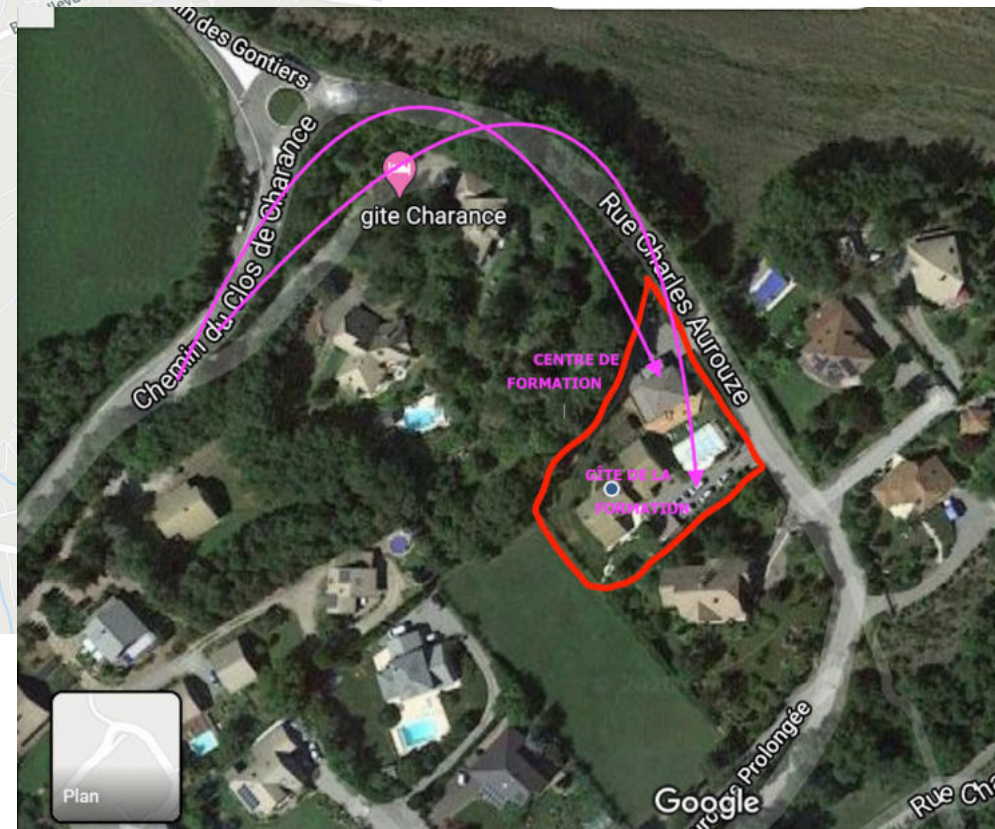

171 Rue Charles Aurouze
**CENTRE DE FORMATION
& GÎTE GROUPE**

Depuis l'Avenue de Charance, prendre la route qui monte en direction du Domaine de Charance.
A la Chapelle : prendre à droite la route juste après la Chapelle.

Traverser le Hameau du "Clos de Charance" et continuer jusqu'à un petit rond point. Là, prendre à droite. Puis 1° maison à droite pour la salle de formation & 2° maison à droite pour le gîte. Vous êtes arrivés !

Pour vous garer, merci de privilégier le parking du centre de formation (1° à droite) si vous ne logez pas sur le gîte de la structure.