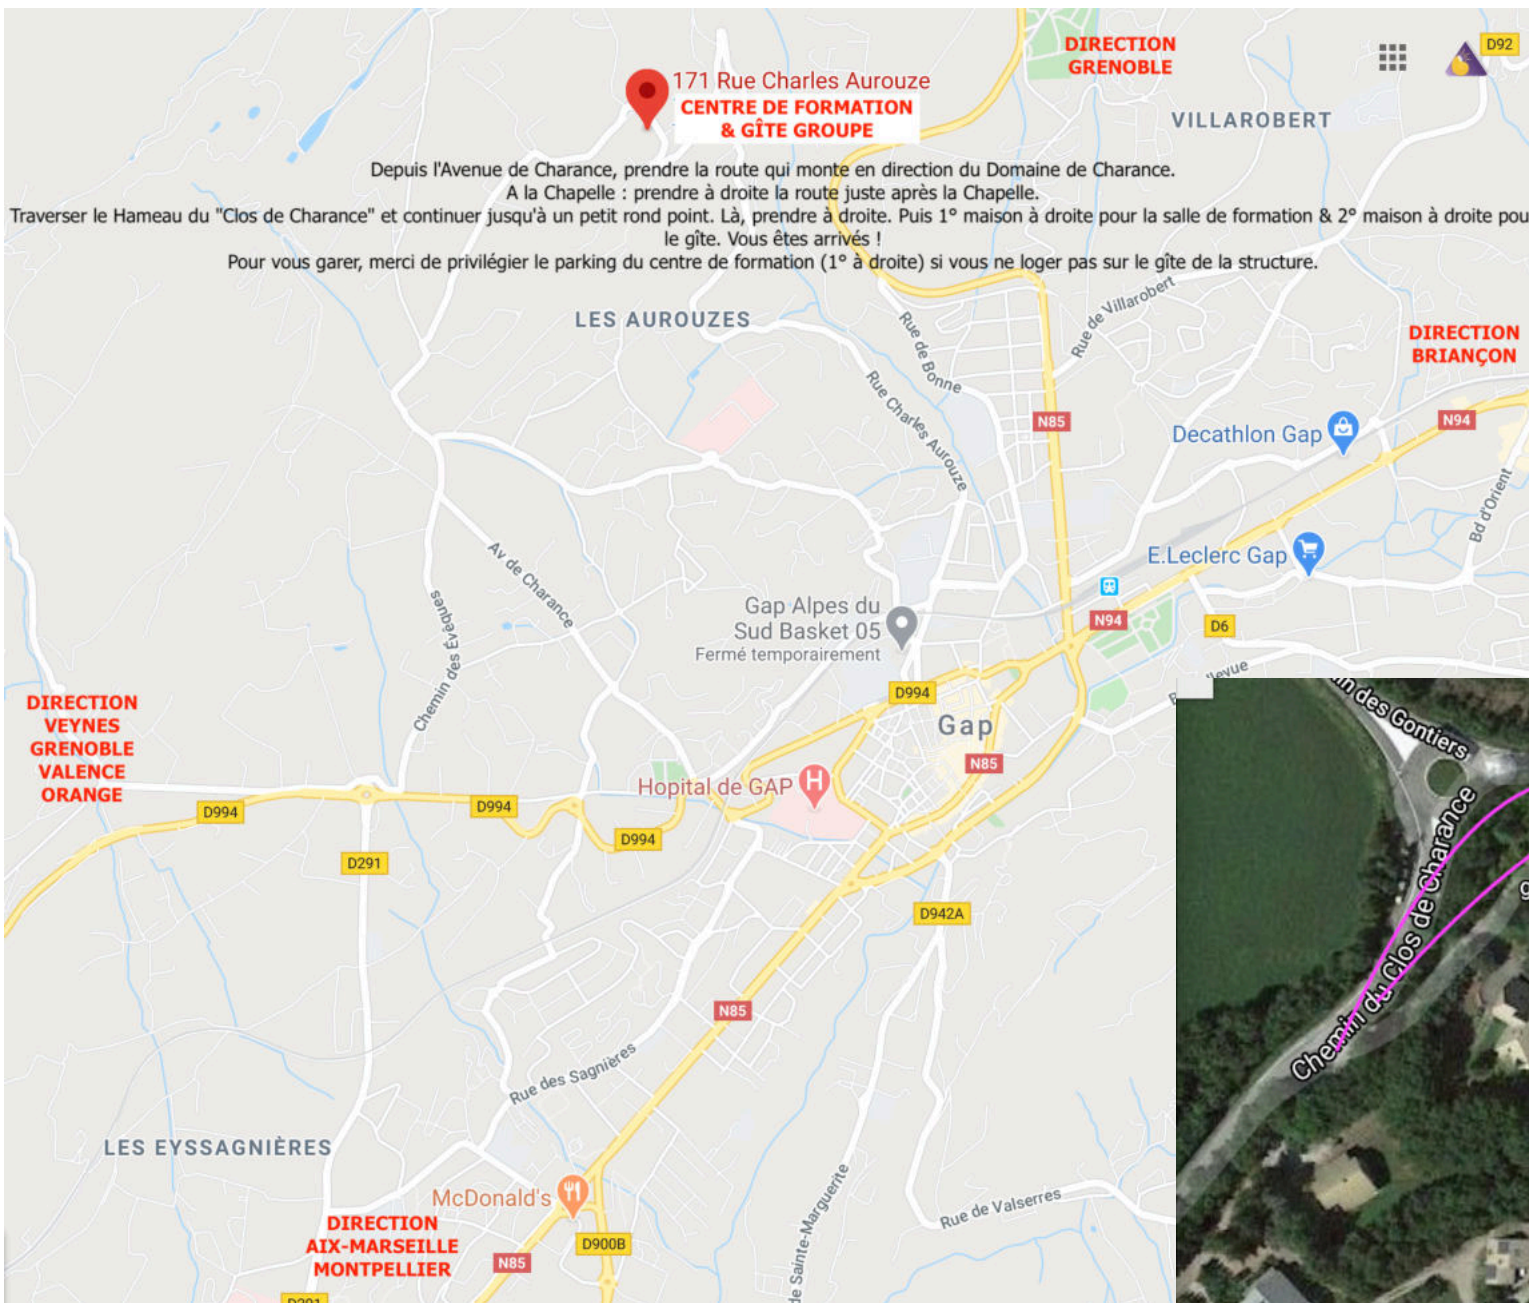

171 Rue Charles Aurouze
**CENTRE DE FORMATION
& GÎTE GROUPE**

Depuis l'Avenue de Charance, prendre la route qui monte en direction du Domaine de Charance.
A la Chapelle : prendre à droite la route juste après la Chapelle.

Traverser le Hameau du "Clos de Charance" et continuer jusqu'à un petit rond point. Là, prendre à droite. Puis 1° maison à droite pour la salle de formation & 2° maison à droite pour le gîte. Vous êtes arrivés !

Pour vous garer, merci de privilégier le parking du centre de formation (1° à droite) si vous ne logez pas sur le gîte de la structure.